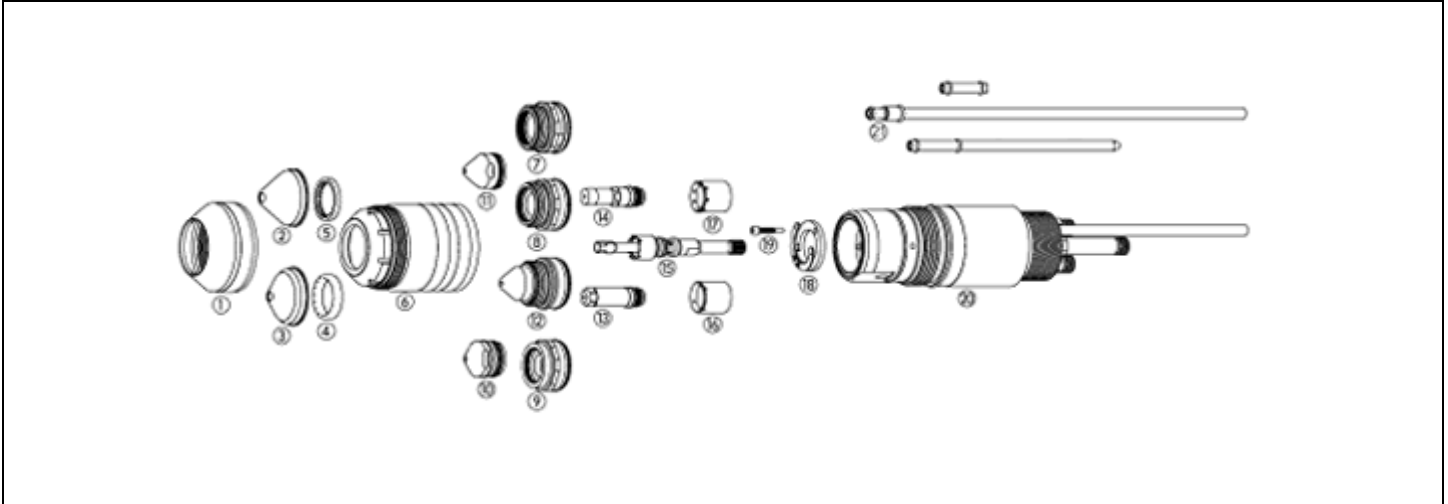

ProductLine: PT-600
System: ESP-200/300/400/600C/1000, PCM-150/1500/8XL

Date: Dec-6-2013

Consumables					
#	PartNo	Reference	Description	Pkg Qty	UOM
1	C47-081	37081	Shield Retainer	1	EA
	L96-4678	0558004678	Shield	5	EA
2	L47-795	21795	Shield, 50 Amp	5	EA
3	C47-802	21802, 0004470028	Shield, 100-250 Amp	1	EA
	C47-945	0004470029, 21945	Shield, 325-600 Amp	1	EA
4	L47-796	21796, 0004470031	Diffuser, 50 Amp	5	EA
5	C47-944	21944, 0004470031	Diffuser, 100-600 Amp	1	EA
	C47-496	22496	Diffuser, 100-600 Amp, Rev	1	EA
6	C47-082	37082	Nozzle Retaining Cap	1	EA
	L47-431	37431	Nozzle Retaining Cap, Air Curtain	1	EA
7	C47-027	22027, 00044700019	Nozzle Base, 50 Amp	1	EA
8	C47-028	22028, 0004470023	Nozzle Base, 100-400 Amp	1	EA
9	C47-928	N/A	Nozzle Base, Extended Life, 100-400 Amp	1	EA
10	C47-026	0004470018, 22026	Nozzle Tip, .041, 50 Amp	1	EA
11	C47-029	22029, 0004470020	Nozzle Tip, .071, 100 Amp	1	EA
	C47-030	22030, 0004470021	Nozzle Tip, .082, 150 Amp	1	EA